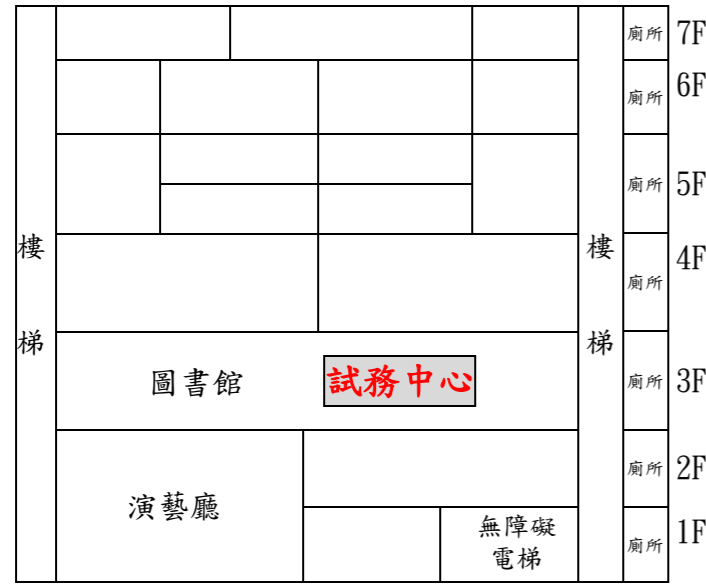

錦和高中試場平面圖

共 55 試場

地址：新北市中和區錦和路 163 號 試務辦公室電話：22498566 轉 158

綜合大樓 (F棟)

廁所						廁所		5F
廁所	111053	111052	111051			廁所		4F
廁所	111050	111049	111048	111047	111046	廁所	111045	3F
廁所	111044	111043	111042	111041	111040	廁所	111039	2F
廁所	111038	111037	111036	111035	111034	廁所		1F

教學大樓 (G棟)

仰山樓 (C棟)

圓通樓 (B棟)

觀日樓 (A棟)

北辰樓 (D棟)

棲霞樓 (E棟)

校門口 (School Gate)