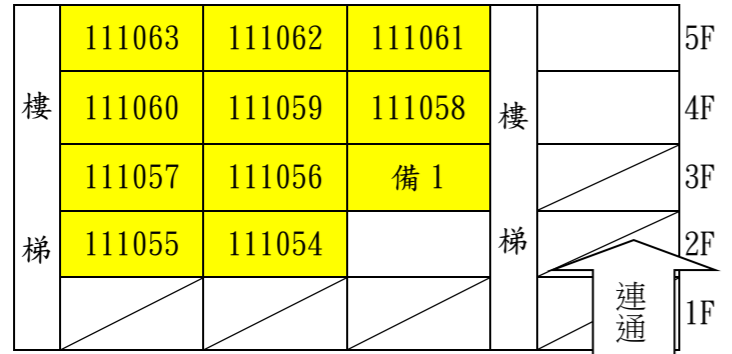

錦和高中試場平面圖

共 55 試場

地址：新北市中和區錦和路 163 號 試務辦公室電話：22498566 轉 158

綜合大樓 (F棟)

廁所						廁所		5F
廁所	111053	111052	111051			廁所		4F
廁所	111050	111049	111048	111047	111046	廁所	111045	3F
廁所	111044	111043	111042	111041	111040	廁所	111039	2F
廁所	111038	111037	111036	111035	111034	廁所		1F

教學大樓 (G棟)

仰山樓 (C棟)

圓通樓 (B棟)

觀日樓 (A棟)

北辰樓 (D棟)

棲霞樓 (E棟)

校門口 (School Gate)