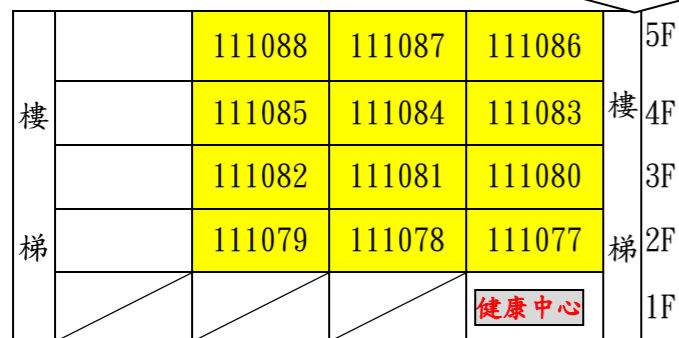

教學大樓 (G棟)

仰山樓 (C棟)

圓通樓 (B棟)

觀日樓 (A棟)

北辰樓 (D棟)

棲霞樓 (E棟)

校門口 (School Gate)